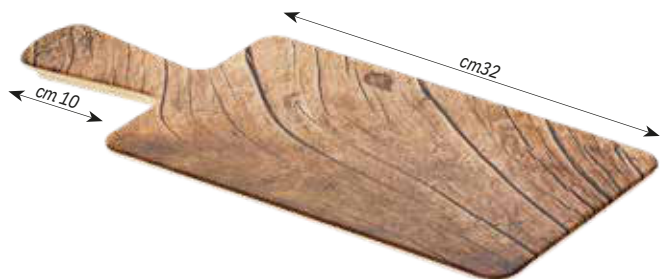

€ 15,35

T8347 | tagliere effetto legno | wood effect tray
cm 42x18x1,5 | pz. conf. 1 | c/c 12