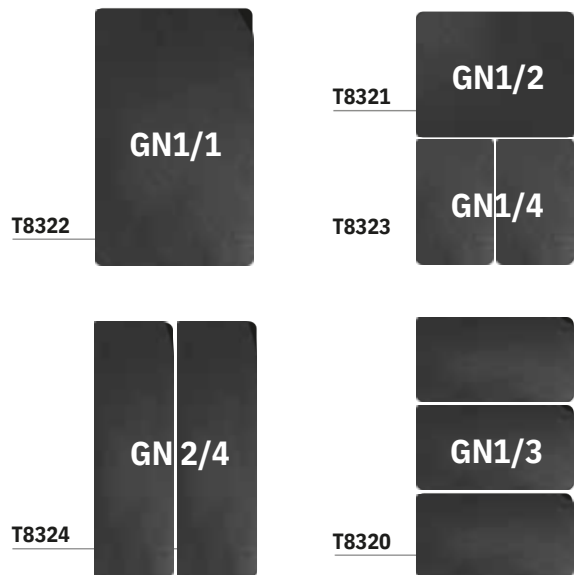

**T8322** | vassoio rettangolare | rectangular tray/  
cm 53x32x1,5 | pz. conf. 1 | c/c 6

€ 35,54

**T8552** | ciotolina quadrata | square bowl  
cm 6,5x6,5x2,8 | pz. conf. 1 | c/c 72

€ 1,51

**T8553** | bis ciotoline quadrate | square bowl set/  
cm 11,5x6,5x2,8 | pz. conf. 1 | c/c 48